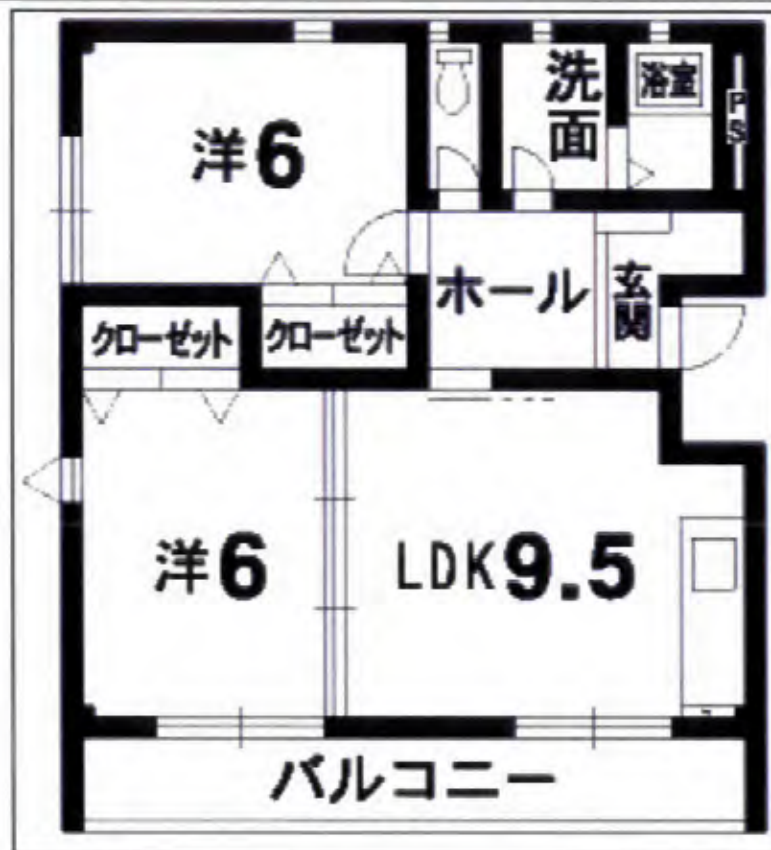

# 2LDK

見能林駅 歩3分

家賃

# 4.9

- 阿南市見能林町
- 敷金2ヶ月 礼金1ヶ月
- 管理費/3000円
- 築年数/平成11.04

信和興業有限公司  
TEL0884-23-6362

種別	アパート		
名称	見能林		
タイプ	2LDK		
価格	49,000		
費用	敷金2ヶ月 礼金1ヶ月		
名称	シャンゼリゼ巻番館 - 101		
所在地	阿南市見能林町		
交通	JR見能林駅 徒歩 3分		
構造	鉄骨造 3階建 1階部分		
建物面積	50.32㎡	向	南
契約期間		戸数	6戸
築年月	平成11年04月		
管理費等	3,000円		
状態	空家	入居	即時
設備等	プロバングス 風呂トイレ洋 給湯 -3ヶ所 エアコン シャンプードレッサ		
学区小	見能林小学	=	阿南中学校
備考			